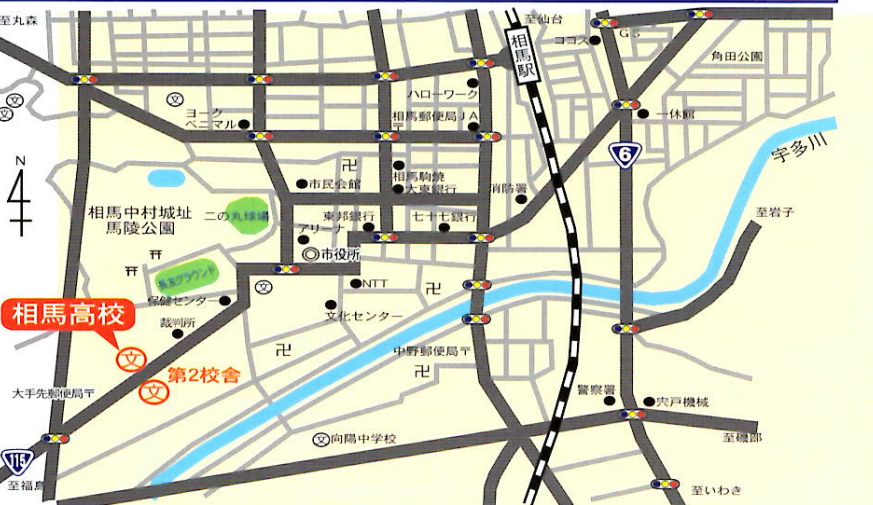

学校所在地

〒976-0042 福島県相馬市中村字大手先57-1
TEL 0244-36-1331 FAX 0244-36-6149