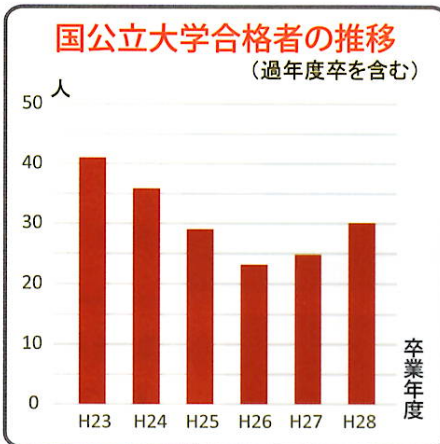

卒業生の進路状況

平成28年度のおもな進路先 (合格先) ■既卒含む

【国公立大学】

東北大学【法・教育】 宮城教育大学【教育(初等教員養成、中等教員養成)】
 新潟大学【法(法)・教育(理科教育)】 信州大学(人文) 山形大学【医(看護)、人文、農】
 福島大学【人文社会学群(人間発達・文化探求・行政政策)・理工学群(共生システム理工)】
 茨城大学【理学(化学)・(学際理学)・教育(教育実践)】 筑波大学(芸術学群)
 宇都宮大学(国際・国際) 埼玉大学(理・基礎化学)
 岩手県立大学(ソフトウェア) 会津大学(コンピュータ理工) 福島県立医科大学(看護)
 神奈川県立保健福祉大学(保健福祉・看護) 新潟県立大学(国際地域) 都留文科大学(国文)