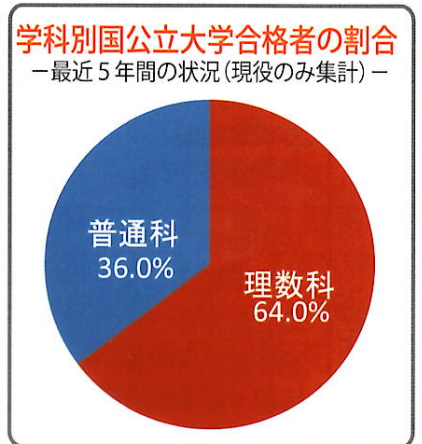

卒業生の進路状況

平成28年度のおもな進路先 (合格先) ■既卒含む

【国公立大学】

東北大学【法・教育】 宮城教育大学【教育(初等教員養成、中等教員養成)】
 新潟大学【法(法)・教育(理科教育)】 信州大学(人文) 山形大学【医(看護)、人文、農】
 福島大学【人文社会学群(人間発達・文化探求・行政政策)・理工学群(共生システム理工)】
 茨城大学【理学(化学)・(学際理学)・教育(教育実践)】 筑波大学(芸術学群)
 宇都宮大学(国際・国際) 埼玉大学(理・基礎化学)
 岩手県立大学(ソフトウェア) 会津大学(コンピュータ理工) 福島県立医科大学(看護)
 神奈川県立保健福祉大学(保健福祉・看護) 新潟県立大学(国際地域) 都留文科大学(国文)