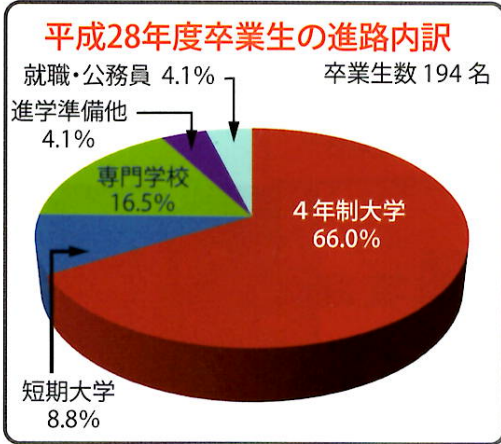

卒業生の進路状況

平成28年度のおもな進路先 (合格先) ■既卒含む

【国公立大学】

東北大学【法・教育】 宮城教育大学【教育(初等教員養成、中等教員養成)】
 新潟大学【法(法)・教育(理科教育)】 信州大学(人文) 山形大学【医(看護)、人文、農】
 福島大学【人文社会学群(人間発達・文化探求・行政政策)・理工学群(共生システム理工)】
 茨城大学【理学(化学)・(学際理学)・教育(教育実践)】 筑波大学(芸術学群)
 宇都宮大学(国際・国際) 埼玉大学(理・基礎化学)
 岩手県立大学(ソフトウェア) 会津大学(コンピュータ理工) 福島県立医科大学(看護)
 神奈川県立保健福祉大学(保健福祉・看護) 新潟県立大学(国際地域) 都留文科大学(国文)